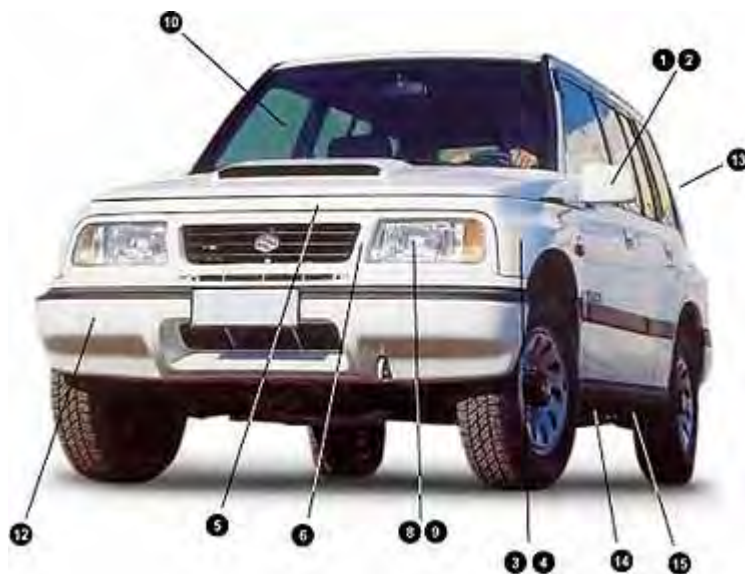

SUZUKI VITARA 1.9cc Turbo Diesel

SPECCHIETTI RETROVISORI

<i>Codice / Ref</i>	<i>Descrizione</i>	<i>Description</i>	<i>Note / Remarks</i>
1/2 NJJ03-1400L / R	Specchio Est. Elettrico SX / DX	Door Electrical Mirror LH / RH	Elettrico – Mod. 3 Porte/Drs
1/2 NJJ03-1500R / R	Specchio Est. Elettrico DX	Door Electrical Mirror RH / RH	Elettrico – Mod. 5 Porte/Drs

RICAMBI DI CARROZZERIA

<i>Codice / Ref</i>	<i>Descrizione</i>	<i>Description</i>	<i>Note / Remarks</i>
3 NJJ03-11221	Parafango Anteriore SX	Front Fender LH	Serve lo NJJ03-12001 / 2 ?
NJJ03-12001	Parasassi Ant. SX	Inner Fender Splash Shield	Chiamato anche "parasale"
NJJ03-38501	Passaruota SX	Inner Fender LH	Fianchetto completo
4 NJJ03-11222	Parafango Anteriore DX	Front Fender RH	Serve lo NJJ03-12001 / 2 ?
NJJ03-12002	Parasassi Ant. DX	Inner Fender Splash Shield	Chiamato anche "parasale"
NJJ03-38502	Passaruota DX	Inner Fender RH	Fianchetto completo
5 NJJ03-38200	Traversa Rivestimento Ant.Superiore	Upper Apron	In Esaurimento Tra cofano e mascherina
6 NJJ03-32210	Mascherina Anteriore	Front Grille	
7 NJJ03-38300	Supporto Inferiore Radiatore	Front Lower Member	Interno
14 NJJ03-23120	Paraurti Anteriore	Front Bumper	Serve lo NJJ03-27020 ?
37 NJJ03-27020	Rinforzo Paraurti Anteriore	Frnt. Bumper Reinforcement	
39 NJJ03-37010	Rinforzo Paraurti Posteriore	Re. Bumper Reinforcement	Solo Per versione 3 Porte

FARI E FANALINI

<i>Codice / Ref</i>	<i>Descrizione</i>	<i>Description</i>	<i>Note / Remarks</i>
8 NJJ03-63011E	Faro Anteriore SX	Head Lamp LH-E/Marked	Reg. Manuale
9 NJJ03-63012E	Faro Anteriore DX	Head Lamp RH-E/Marked	Reg. Manuale
NJJ03-70211	Fanale posteriore SX	Rear Lamp LH	Tipo Koito
NJJ03-70212	Fanale posteriore DX	Rear Lamp RH	Tipo Koito

PARABREZZA E VETRERIE

<i>Codice / Ref</i>	<i>Descrizione</i>	<i>Description</i>	<i>Note / Remarks</i>
10 842 22 01	Parabrezza VERDE	Windshield Green	
10 842 21 01	Parabrezza CHIARO	Windshield Clear	
10 842 23 01	Parabrezza BRONZO	Windshield Bronze	
10 842 22 02	Parabrezza BLU	Windshield Blue	
10 842 22 05	Parabrezza VERDE con FASCIA	Windshield Green + band	

Segue....