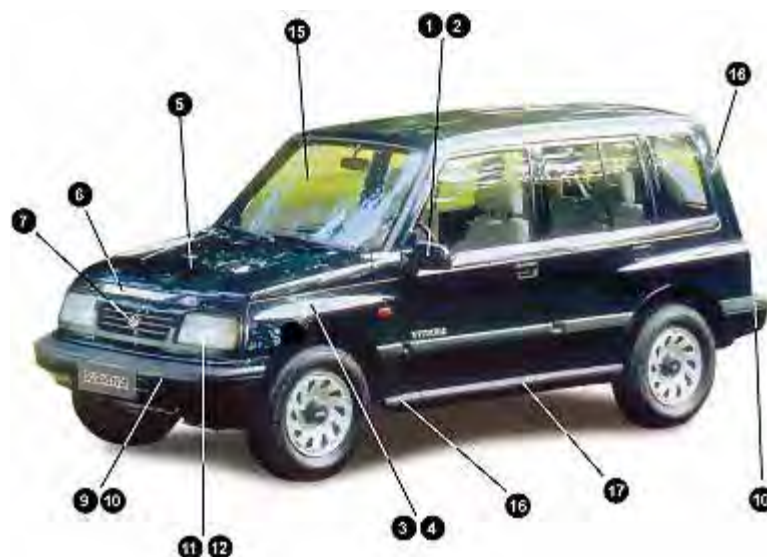

SUZUKI VITARA 1.6cc 4 porte dal 10/97

Mod. TA/TD02W

SPECCHIETTI RETROVISORI

	<i>Codice / Ref</i>	<i>Descrizione</i>	<i>Description</i>	<i>Note / Remarks</i>
1	NJJ03-1500L	Specchio Est. Elettrico SX	Door Electrical Mirror LH	
2	NJJ03-1500R	Specchio Est. Elettrico DX	Door Electrical Mirror RH	

RICAMBI DI CARROZZERIA

	<i>Codice / Ref</i>	<i>Descrizione</i>	<i>Description</i>	<i>Note / Remarks</i>
3/4	NJJ03-11221 / 2	Parafango Anteriore SX / DX	Front Fender LH / RH	Serve lo NJJ03-12001 / 2 ?
	NJJ03-12001 / 2	Parasassi Ant. SX / DX	Inner Fender / Splash Shield	Chiamato anche "parasale"
5	NJJ03-17200	Cofano	Hood	
6	NJJ03-38200	Traversa Rivestimento Ant.Superiore	Upper Apron	In esaurimento Tra cofano e mascherina
7	NJJ03-32210	Mascherina Anteriore	Front Grille	
8	NJJ03-38300	Supporto Inferiore Radiatore	Front Lower Member	Interno
9	NJJ03-23120	Paraurti Anteriore	Front Bumper	Non Per Mod. DE LUX
	NJJ03-27020	Rinforzo Paraurti Anteriore	Frnt. Bumper Reinforcement	
16	NJJ03-45001 / 2	Sottoporta ANTERIORE SX / DX	Frnt Molding,Outer Sill LH/RH	In plastica – ANTERIORE
17	NJJ03-45101 / 2	Sottoporta CENTRALE SX / DX	Center Molding,Outer Sill LH/RH	In plastica – CENTRALE
	NJJ03-37020	Rinforzo Paraurti Posteriore	Re. Bumper Reinforcement	Interno

FARI E FANALINI

	<i>Codice / Ref</i>	<i>Descrizione</i>	<i>Description</i>	<i>Note / Remarks</i>
11	NJJ03-63011E	Faro Anteriore SX	Head Lamp LH-E/Marked	Reg. Manuale
12	NJJ03-63012E	Faro Anteriore DX	Head Lamp RH-E/Marked	Reg. Manuale
13	NJJ03-70211	Fanale posteriore SX	Rear Lamp LH	Tipo Koito
14	NJJ03-70212	Fanale posteriore DX	Rear Lamp RH	Tipo Koito

PARABREZZA E VETTERIE

	<i>Codice / Ref</i>	<i>Descrizione</i>	<i>Description</i>	<i>Note / Remarks</i>
15	842 22 01	Parabrezza VERDE	Windshield Green	
15	842 21 01	Parabrezza CHIARO	Windshield Clear	
15	842 23 01	Parabrezza BRONZO	Windshield Bronze